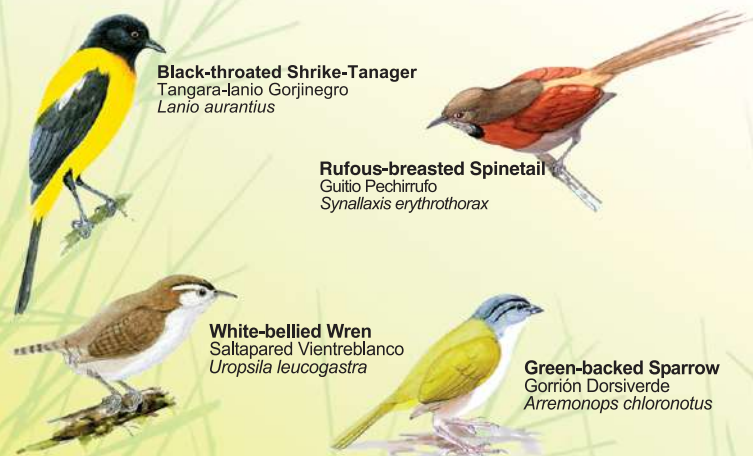

Tropical Rain Forest

Black-throated Shrike-Tanager
Tangara-lanio Gorjinegro
Lanio aurantius

Rufous-breasted Spinetail
Guitío Pechirrufo
Synallaxis erythrothorax

White-bellied Wren
Saltapared Vientreblanco
Urospila leucogastra

Green-backed Sparrow
Gorrion Dorsiverde
Arremonops chloronotus